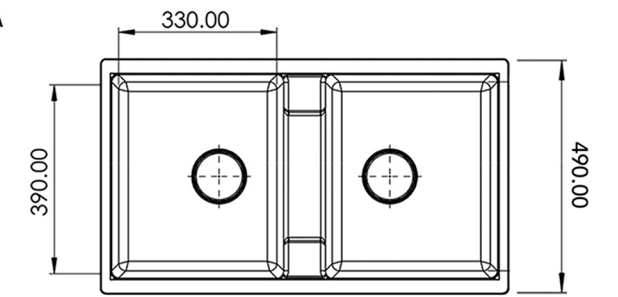

Color site

section A