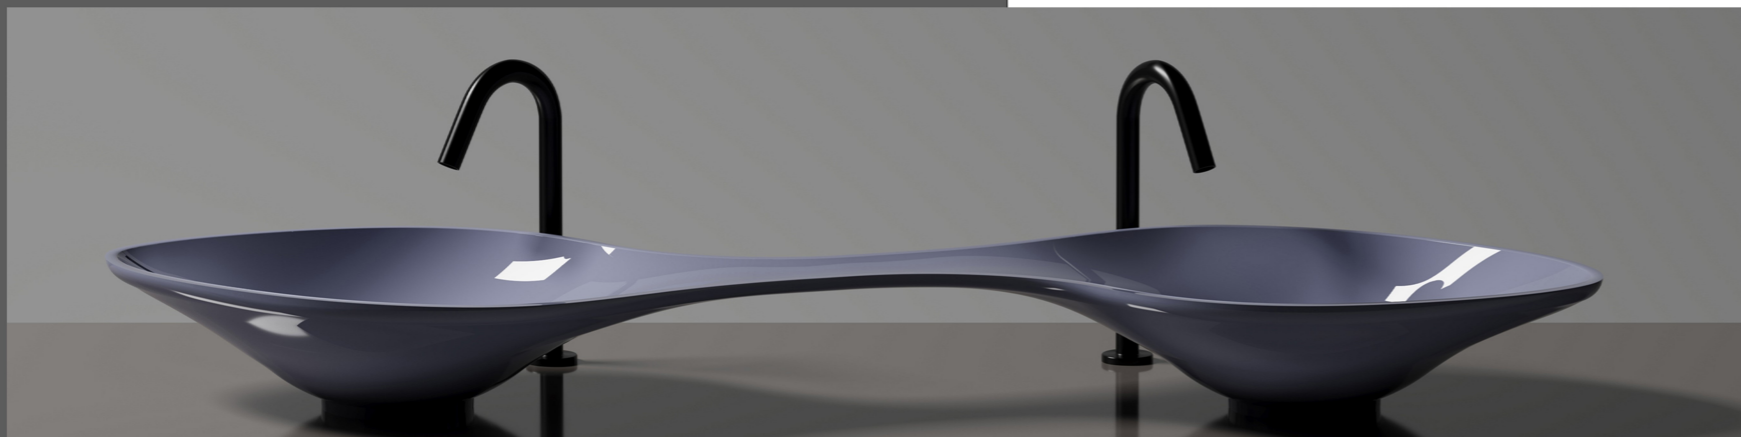

معرفی ویژگی های سنگ های روشویی کورینی رزتی

سالیید سرفیس ، کامپوزیت پیشرفته ای از مواد معدنی و رزین آکرلیک است که در ایران به نام «کورین» معروف است. و امکان ساخت سطوح ایده آل برای مصارف متفاوت مسکونی و صنعتی را فراهم می کند. این ماده بیش از 30 سال است که در کشورهای پیشرفته در صنایع مختلف مورد استفاده قرار می گیرد. دلایل عمده مصرف آن :

● طول عمر بسیار بالا

● قابلیت نو شدن به جای تعویض

● سهولت در نگهداری و نظافت

● امکان طراحی فرم های زیبا و منحصر به فرد

شایان ذکر است اگرچه این نوع روشویی ها نیز مانند بسیاری از وسایل روش استفاده و نگهداری و نظافت خاص خود را دارا می باشند و هرگز نباید اجسام زیر و تیز برای تمیز کردن آن استفاده کرد اما مزیت آن در این است که در صورت خش برداشتن می توان با روشی ساده آن را ساب و پولیش نموده و نوسازی کرد.

از مزایای سنگ های کورینی می توان به موارد زیر اشاره کرد :

● ضد لک ، ضد جرم و آنتی باکتریال بودن

● یکپارچگی و مقاومت بسیار بالا در برابر نفوذ رطوبت

● مقاومت در برابر ضربه ها

● مقاومت در برابر اسید ها

● قابلیت برش ، خم و سوراخکاری