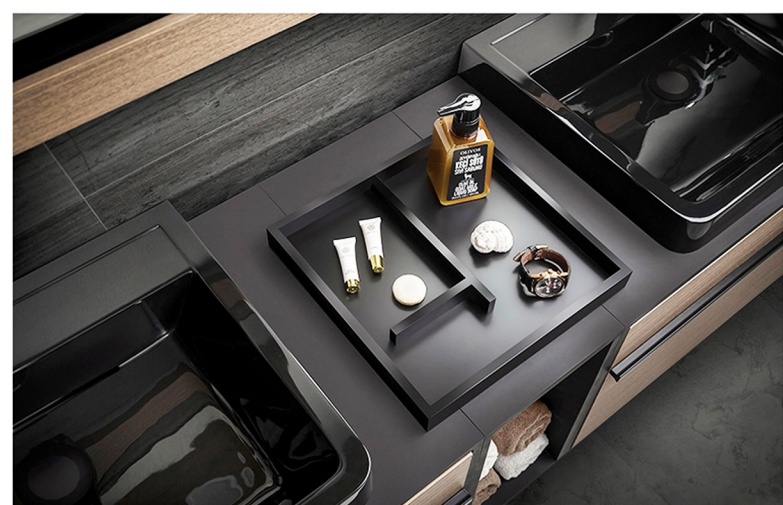

**Main Cabinet** (M04,M02,WD1)  
400x400 mm

**Left Cabinet** (M04,M02,WD1)  
400x400 mm

**Right Cabinet** (M04,M02,WD1)  
400x400 mm

**Basin** (S04) **Mirror**  
400x400 mm 1000x400 mm

more info on  
[rozetti.ir](http://rozetti.ir)