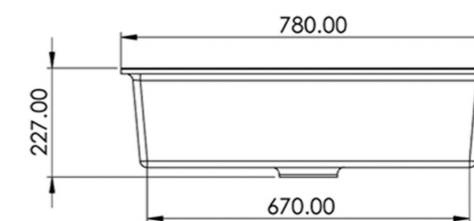

## DEZHABRIN

double tank alternative

Length 850 mm  
Width 490 mm  
Depth 207 mm