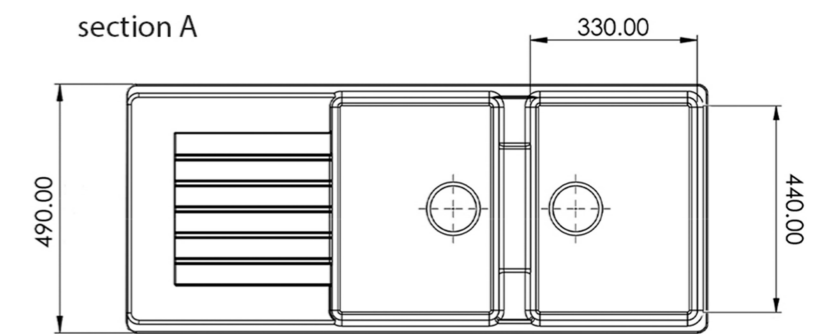

KAPRI

double tank alternative

Length 1150 mm
Width 500 mm
Depth 190 mm

Color site

LIPAR

double tank alternative

Length 1145 mm
Width 490 mm
Depth 190 mm

Color site